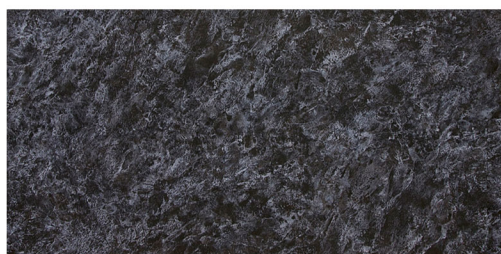

## СТОЛЕШНИЦЫ

**Гранит белый** (толщина 38 мм)

**Антарес** (толщина 26 мм, 38 мм)

**Винтажная сосна** (толщина 38 мм)

**Дуб вотан** (толщина 26 мм, 38 мм)

**Кастилло чёрный** (толщина 26 мм, 38 мм)

**Мрамор бежевый** (толщина 26 мм)