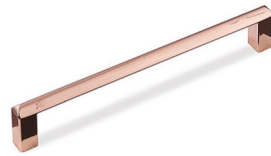

Ширина: 316 мм  
Материал: Металл

**Ручка-трубка 128 S AL чёрный матовый + хром**

Ширина: 128 мм  
Материал: Металл

Фурнитура приобретается отдельно.

**Ручка-скоба LS 043 чёрный матовый**

Ширина: 168 мм  
Материал: Металл

**Ручка-скоба S 128 Al чёрный матовый**

Ширина: 128 мм  
Материал: Металл

**Ручка-скоба LS 034 128 тем. серая шагрень №2**

Ширина: 128 мм  
Материал: Металл

**Ручка-скоба 160 матовое золото**

Ширина: 160 мм  
Материал: Металл

**Ручка-скоба F 184 128 медь розовая**

Ширина: 128 мм  
Материал: Металл

**Ручка-скоба 128 классик золото**

Ширина: 128 мм  
Материал: Металл

**Ручка-скоба FS 194 128 олово старое**

Ширина: 128 мм  
Материал: Металл