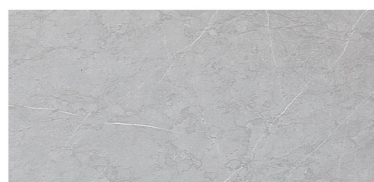

Фасад: МДФ Гранит Маус