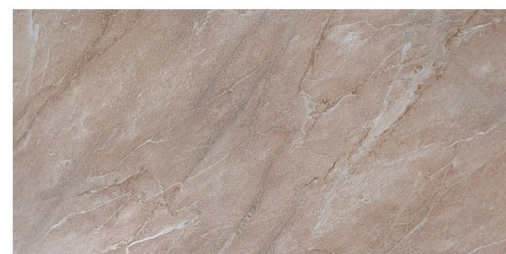

## СТОЛЕШНИЦЫ

**Гранит белый** (толщина 38 мм)

**Антарес** (толщина 26 мм, 38 мм)

**Винтажная сосна** (толщина 38 мм)

**Дуб вотан** (толщина 26 мм, 38 мм)

**Кастилло чёрный** (толщина 26 мм, 38 мм)

**Мрамор бежевый** (толщина 26 мм)