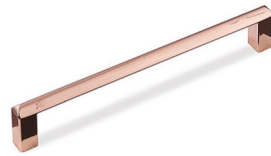

Ручка-скоба 94/128 антрацит
Ширина: 128 мм
Материал: Пластик

Ручка CA-1 (316 мм) чёрный матовый
Ширина: 316 мм
Материал: Металл

Ручка-трубка 128 S AL чёрный матовый + хром
Ширина: 128 мм
Материал: Металл

Фурнитура приобретается отдельно.

Ручка-скоба LS 043 чёрный матовый

Ширина: 168 мм
Материал: Металл

Ручка-скоба S 128 Al чёрный матовый

Ширина: 128 мм
Материал: Металл

Ручка-скоба LS 034 128 тем. серая шагрень №2

Ширина: 128 мм
Материал: Металл

Ручка-скоба 160 матовое золото

Ширина: 160 мм
Материал: Металл

Ручка-скоба F 184 128 медь розовая

Ширина: 128 мм
Материал: Металл

Ручка-скоба 128 классик золото

Ширина: 128 мм
Материал: Металл