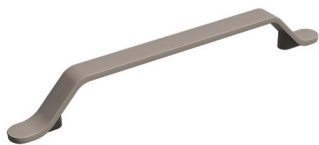

Карнизы: не предусмотрены для данной коллекции

Ручки: в комплектацию не входят

Стекло в вертикальных фасадах, ПВХ/ВПВС: фотопечать 4 мм

Стекло в горизонтальных фасадах, ПГСФ/ВПГСФ: фотопечать 4 мм

РУЧКИ ДЛЯ КУХОННЫХ ГАРНИТУРОВ

Ручка-скоба 128 Белый
Ширина: 174 мм
Материал: Металл

Ручка-скоба 128 Бежевый
Ширина: 174 мм
Материал: Металл

Ручка-скоба 128 Оливково-зеленый
Ширина: 174 мм
Материал: Металл

Ручка-скоба 128 Графит
Ширина: 174 мм
Материал: Металл