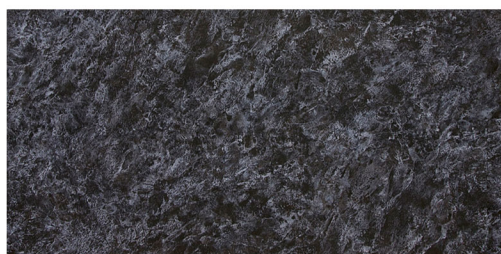

Ширина: 128 мм
Материал: Пластик

Фурнитура приобретается отдельно.

СТОЛЕШНИЦЫ

Гранит белый (толщина 38 мм)

Антарес (толщина 26 мм, 38 мм)

Винтажная сосна (толщина 38 мм)

Дуб вотан (толщина 26 мм, 38 мм)

Кастилло чёрный (толщина 26 мм, 38 мм)