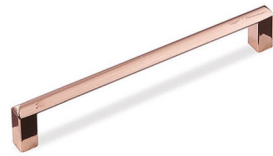

Ширина: 316 мм
Материал: Металл

Ручка-трубка 128 S AL чёрный матовый + хром

Ширина: 128 мм
Материал: Металл

Фурнитура приобретается отдельно.

Ручка-скоба LS 043 чёрный матовый

Ширина: 168 мм
Материал: Металл

Ручка-скоба S 128 Al чёрный матовый

Ширина: 128 мм
Материал: Металл

Ручка-скоба LS 034 128 тем. серая шагрень №2

Ширина: 128 мм
Материал: Металл

Ручка-скоба 160 матовое золото

Ширина: 160 мм
Материал: Металл

Ручка-скоба F 184 128 медь розовая

Ширина: 128 мм
Материал: Металл

Ручка-скоба 128 классик золото

Ширина: 128 мм
Материал: Металл

Ручка-скоба FS 194 128 олово старое

Ширина: 128 мм
Материал: Металл

Ручка-скоба CA-1 (чёрный матовый)