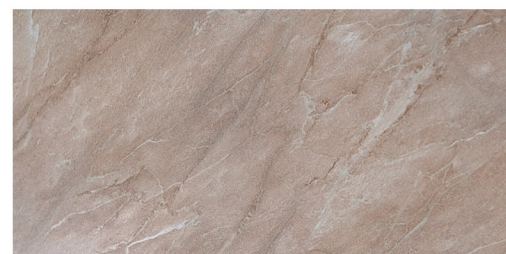

Антарес (толщина 26 мм, 38 мм)

Винтажная сосна (толщина 38 мм)

Дуб вотан (толщина 26 мм, 38 мм)

Кастилло чёрный (толщина 26 мм, 38 мм)

Мрамор бежевый (толщина 26 мм)

- На тыльную часть столешницы наносится кромка белого цвета
- Столешница длиной 3000 мм поставляется без кромки (длина может варьироваться до 3.05 м)
- Столешница толщиной 38 мм в размере 850x850 мм не доступна к заказу
- Столешница 26 мм выпускается под размер модулей, длина 1050 мм и 2000 мм (для столешниц: Антарес, Дуб вотан)
- Столешница 38 мм выпускается длиной от 200 мм до 3000 мм с шагом 50 мм
- Столешницы 26 мм и 38 мм имеют матовые покрытия