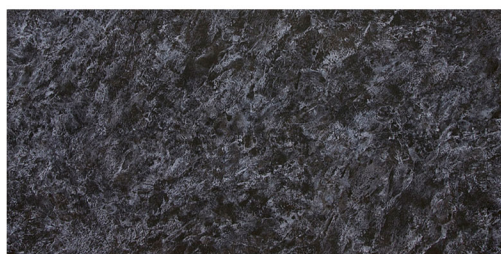

Кастилло чёрный (толщина 26 мм, 38 мм)