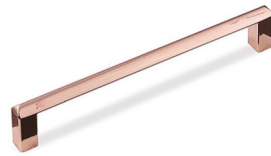

Ширина: 316 мм
Материал: Металл

Ручка-трубка 128 S AL чёрный матовый + хром

Ширина: 128 мм
Материал: Металл

Фурнитура приобретается отдельно.

Ручка-скоба LS 043 чёрный матовый

Ширина: 168 мм
Материал: Металл

Ручка-скоба S 128 Al чёрный матовый

Ширина: 128 мм
Материал: Металл

Ручка-скоба LS 034 128 тем. серая шагрень №2

Ширина: 128 мм
Материал: Металл

Ручка-скоба 160 матовое золото

Ширина: 160 мм
Материал: Металл

Ручка-скоба F 184 128 медь розовая

Ширина: 128 мм
Материал: Металл

Ручка-скоба 128 классик золото

Ширина: 128 мм
Материал: Металл

Ручка-скоба FS 194 128 олово старое

Ширина: 128 мм
Материал: Металл

Ручка-скоба SA-1 (чёрный матовый)