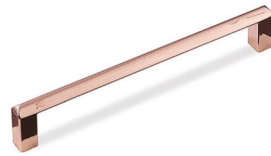

Ширина: 160 мм
Материал: Пластик

Ручка-скоба 94/128 антрацит

Ширина: 128 мм
Материал: Пластик

Ручка СА-1 (316 мм) чёрный матовый

Ширина: 316 мм
Материал: Металл

Ручка-трубка 128 S AL чёрный матовый + хром

Ширина: 128 мм
Материал: Металл

Фурнитура приобретается отдельно.

Ручка-скоба LS 043 чёрный матовый

Ширина: 168 мм
Материал: Металл

Ручка-скоба S 128 Al чёрный матовый

Ширина: 128 мм
Материал: Металл

Ручка-скоба LS 034 128 тем. серая шагрень №2

Ширина: 128 мм
Материал: Металл

Ручка-скоба 160 матовое золото

Ширина: 160 мм
Материал: Металл

Ручка-скоба F 184 128 медь розовая

Ширина: 128 мм
Материал: Металл

Ручка-скоба 128 классик золото

Ширина: 128 мм
Материал: Металл