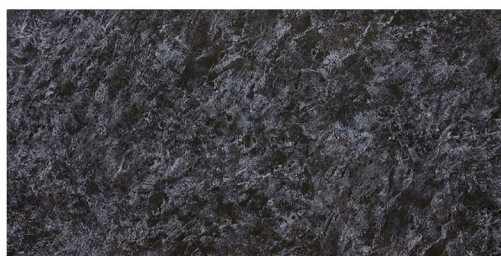

Ширина: 128 мм
Материал: Пластик

Фурнитура приобретается отдельно.

СТОЛЕШНИЦЫ

Гранит белый (толщина 38 мм)

Антарес (толщина 26 мм, 38 мм)

Винтажная сосна (толщина 38 мм)

Дуб вотан (толщина 26 мм, 38 мм)

Кастилло чёрный (толщина 26 мм, 38 мм)