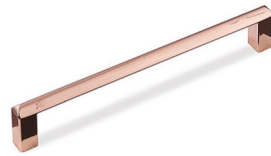

Ширина: 316 мм
Материал: Металл

Ручка-трубка 128 S AL чёрный матовый + хром

Ширина: 128 мм
Материал: Металл

Фурнитура приобретается отдельно.

Ручка-скоба LS 043 чёрный матовый

Ширина: 168 мм
Материал: Металл

Ручка-скоба S 128 Al чёрный матовый

Ширина: 128 мм
Материал: Металл

Ручка-скоба LS 034 128 тем. серая шагрень №2

Ширина: 128 мм
Материал: Металл

Ручка-скоба 160 матовое золото

Ширина: 160 мм
Материал: Металл

Ручка-скоба F 184 128 медь розовая

Ширина: 128 мм
Материал: Металл

Ручка-скоба 128 классик золото

Ширина: 128 мм
Материал: Металл

Ручка-скоба FS 194 128 олово старое

Ширина: 128 мм
Материал: Металл

Ручка-скоба CA-1 (чёрный матовый)