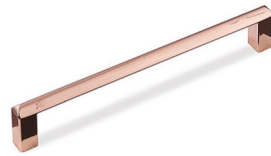

Ручка-скоба 160 золотая профильная

Ширина: 160 мм
Материал: Металл

Ручка-скоба 105 150/128 антрацит

Ширина: 128 мм
Материал: Пластик

Ручка-скоба 93/160 антрацит

Ширина: 160 мм
Материал: Пластик

Ручка-скоба 97/160 антрацит

Ширина: 160 мм
Материал: Пластик

Ручка-скоба 94/128 антрацит

Ширина: 128 мм
Материал: Пластик

Ручка СА-1 (316 мм) чёрный матовый

Ширина: 316 мм
Материал: Металл

Ручка-трубка 128 S AL чёрный матовый + хром

Ширина: 128 мм
Материал: Металл

Фурнитура приобретается отдельно.

Ручка-скоба LS 043 чёрный матовый

Ширина: 168 мм
Материал: Металл

Ручка-скоба S 128 Al чёрный матовый

Ширина: 128 мм
Материал: Металл

Ручка-скоба LS 034 128 тем. серая шагрень №2

Ширина: 128 мм
Материал: Металл

Ручка-скоба 160 матовое золото

Ширина: 160 мм
Материал: Металл

Ручка-скоба F 184 128 медь розовая

Ширина: 128 мм
Материал: Металл

Ручка-скоба 128 классик золото

Ширина: 128 мм
Материал: Металл