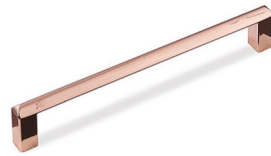

Ширина: 192 мм
Материал: Пластик

Ручка-кнопка+накладка старая бронза

Материал: Металл

Ручка-скоба FS 139 128 старое олово / белый

Ширина: 128 мм
Материал: Металл с вставкой из АБС-пластика

Ручка-скоба 160 золотая профильная

Ручка-скоба 94/128 антрацит

Ширина: 128 мм
Материал: Пластик

Ручка СА-1 (316 мм) чёрный матовый

Ширина: 316 мм
Материал: Металл

Ручка-трубка 128 S AL чёрный матовый + хром

Ширина: 128 мм
Материал: Металл

Фурнитура приобретается отдельно.

Ручка-скоба LS 043 чёрный матовый

Ширина: 168 мм
Материал: Металл

Ручка-скоба S 128 Al чёрный матовый

Ширина: 128 мм
Материал: Металл

Ручка-скоба LS 034 128 тем. серая шагрень №2

Ширина: 128 мм
Материал: Металл

Ручка-скоба 160 матовое золото

Ширина: 160 мм
Материал: Металл

Ручка-скоба F 184 128 медь розовая

Ширина: 128 мм
Материал: Металл

Ручка-скоба 128 классик золото

Ширина: 128 мм
Материал: Металл

Ручка-скоба FS 194 128 олово старое