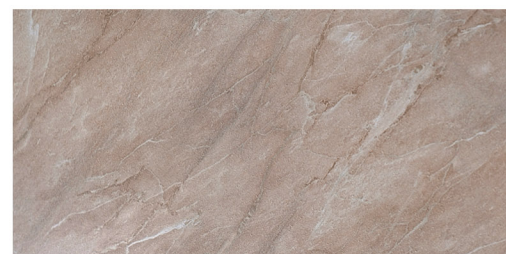

Фурнитура приобретается отдельно.

СТОЛЕШНИЦЫ

Гранит белый (толщина 38 мм)

Антарес (толщина 26 мм, 38 мм)

Винтажная сосна (толщина 38 мм)

Дуб вотан (толщина 26 мм, 38 мм)

Кастилло чёрный (толщина 26 мм, 38 мм)