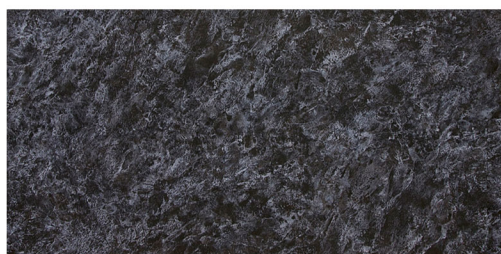

Фурнитура приобретается отдельно.

СТОЛЕШНИЦЫ

Гранит белый (толщина 38 мм)

Антарес (толщина 26 мм, 38 мм)

Винтажная сосна (толщина 38 мм)

Дуб вотан (толщина 26 мм, 38 мм)

Кастилло чёрный (толщина 26 мм, 38 мм)