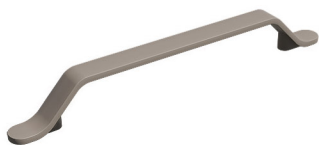

Липа белый / Липа пепел [2

Фасад: МДФ Липа белый

Фасад: МДФ Липа пепел

Фасад: МДФ Керамика Белый

Фасад: МДФ Керамика Бежевый

Липа белый [3]

Корпус: ЛДСП в сером оттенке

Фасады: МДФ с покрытием из пленки ПВХ

Стекло в вертикальных фасадах, ПС/ВПС: сатинат 4 мм

Стекло в горизонтальных фасадах, ПГС/ВПГС: сатинат 4 мм

Фасады с фрезеровкой

РУЧКИ ДЛЯ КУХОННЫХ ГАРНИТУРОВ

Ручка-скоба 128 Белый

Ширина: 174 мм
Материал: Металл

Ручка-скоба 128 Бежевый

Ширина: 174 мм
Материал: Металл

Ручка-скоба 128 Оливково-зеленый

Ширина: 174 мм
Материал: Металл

Ручка-скоба 128 Графит

Ширина: 174 мм
Материал: Металл

Ручка-скоба С 15 96 (хр+мет) (192)

Ширина: 192 мм
Материал: Пластик

Ручка-кнопка+накладка старая бронза

Материал: Металл

Ручка-скоба FS 139 128 старое олово / белый

Ширина: 128 мм
Материал: Металл с вставкой из АБС-пластика

Ручка-скоба 160 золотая профильная