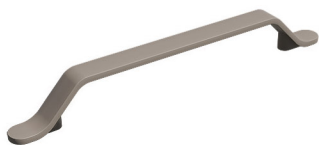

Фасад: Белый эмалит

Фасад: Серый эмалит

Фасад: МДФ Сандал

Фасад: МДФ Маус софт

Сандал [3]

Корпус: ЛДСП в сером оттенке

Фасады: МДФ с покрытием из пленки ПВХ

Карнизы: МДФ карнизы 3,0 м доступны во всех оттенках

Стекло в вертикальных фасадах, ПВХ/ВПВС: фотопечать 4 мм

Стекло в вертикальных фасадах, ВС/ВПС: сатинат 4 мм

Стекло в горизонтальных фасадах, ПГС/ВПГС: сатинат 4 мм

Фасад с фрезеровкой

Ручка-кнопка накладка старая бронза. Не входит в комплект с фасадами в оттенках Белый эмалит, Серый эмалит

РУЧКИ ДЛЯ КУХОННЫХ ГАРНИТУРОВ

Ручка-скоба 128 Белый

Ширина: 174 мм
Материал: Металл

Ручка-скоба 128 Бежевый

Ширина: 174 мм
Материал: Металл

Ручка-скоба 128 Оливково-зеленый

Ширина: 174 мм
Материал: Металл

Ручка-скоба 128 Графит

Ширина: 174 мм
Материал: Металл

Ручка-скоба С 15 96 (хр+мет) (192)

Ширина: 192 мм
Материал: Пластик

Ручка-кнопка+накладка старая бронза

Материал: Металл

Ручка-скоба FS 139 128 старое олово / белый

Ширина: 128 мм
Материал: Металл с вставкой из АБС-пластика