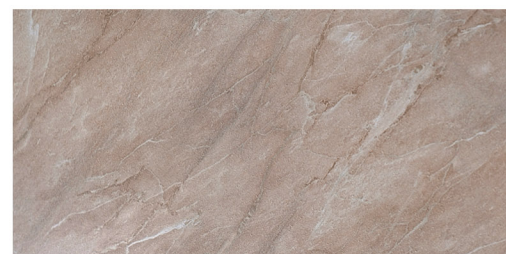

Ширина: 128 мм
Материал: Пластик

Фурнитура приобретается отдельно.

СТОЛЕШНИЦЫ

Гранит белый (толщина 38 мм)

Антарес (толщина 26 мм, 38 мм)

Винтажная сосна (толщина 38 мм)

Дуб вотан (толщина 26 мм, 38 мм)

Кастилло чёрный (толщина 26 мм, 38 мм)