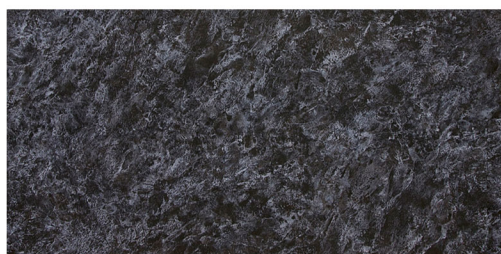

Белый [2]

Фасад: МДФ Белый

Фасад: МДФ Крем

Фасад: МДФ Зелёный

Крем [3]

Корпус: ЛДСП в сером оттенке

Фасады: МДФ с покрытием из пленки ПВХ

Карнизы: МДФ карнизы 3,0 м доступны во всех оттенках

Стекло в вертикальных фасадах, ПВХ/ВПС: фотопечать 4 мм

Стекло в вертикальных фасадах, ПС/ВПС: сатинат 4 мм

Стекло в горизонтальных фасадах, ПГС/ВПГС: сатинат 4 мм

Фасад с фрезеровкой

Ручка-кнопка накладка старая бронза

СТОЛЕШНИЦЫ

Гранит белый (толщина 38 мм)

Антарес (толщина 26 мм, 38 мм)

Винтажная сосна (толщина 38 мм)

Дуб вотан (толщина 26 мм, 38 мм)

Кастилло чёрный (толщина 26 мм, 38 мм)

Мрамор бежевый (толщина 26 мм)

- На тыльную часть столешницы наносится кромка белого цвета
- Столешница длиной 3000 мм поставляется без кромки (длина может варьироваться до 3.05 м)
- Столешница толщиной 38 мм в размере 850x850 мм не доступна к заказу
- Столешница 26 мм выпускается под размер модулей, длина 1050 мм и 2000 мм (для столешниц: Антарес, Дуб вотан)
- Столешница 38 мм выпускается длиной от 200 мм до 3000 мм с шагом 50 мм
- Столешницы 26 мм и 38 мм имеют матовые покрытия