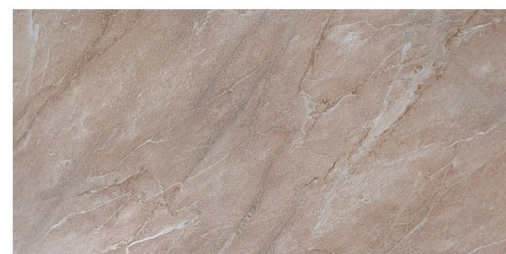

Стекло в вертикальных фасадах, ПВХ/ВПС: фотопечать 4 мм

Стекло в вертикальных фасадах, ПС/ВПС: сатинат 4 мм

Стекло в горизонтальных фасадах, ПГС/ВПГС: сатинат 4 мм

Фасад с фрезеровкой

Ручка-кнопка накладка старая бронза

СТОЛЕШНИЦЫ

Гранит белый (толщина 38 мм)

Антарес (толщина 26 мм, 38 мм)

Винтажная сосна (толщина 38 мм)

Дуб вотан (толщина 26 мм, 38 мм)

Кастилло чёрный (толщина 26 мм, 38 мм)

Мрамор бежевый (толщина 26 мм)

- На тыльную часть столешницы наносится кромка белого цвета
- Столешница длиной 3000 мм поставляется без кромки (длина может варьироваться до 3.05 м)
- Столешница толщиной 38 мм в размере 850x850 мм не доступна к заказу
- Столешница 26 мм выпускается под размер модулей, длина 1050 мм и 2000 мм (для столешниц: Антарес, Дуб вотан)
- Столешница 38 мм выпускается длиной от 200 мм до 3000 мм с шагом 50 мм
- Столешницы 26 мм и 38 мм имеют матовые покрытия