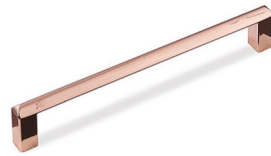

Стекло в горизонтальных фасадах, ПГС/ВПГС: сатинат 4 мм

Фасады с фрезеровкой

Ручка-скоба FS 194 128 олово старое. Не входит в комплект с фасадами Белый эмалит, Серый эмалит

РУЧКИ ДЛЯ КУХОННЫХ ГАРНИТУРОВ

Ручка-скоба 128 Белый

Ширина: 160 мм
Материал: Пластик

Ручка-скоба 94/128 антрацит

Ширина: 128 мм
Материал: Пластик

Ручка СА-1 (316 мм) чёрный матовый

Ширина: 316 мм
Материал: Металл

Ручка-трубка 128 S AL чёрный матовый + хром

Ширина: 128 мм
Материал: Металл

Фурнитура приобретается отдельно.

Ручка-скоба LS 043 чёрный матовый

Ширина: 168 мм
Материал: Металл

Ручка-скоба S 128 Al чёрный матовый

Ширина: 128 мм
Материал: Металл

Ручка-скоба LS 034 128 тем. серая шагрень №2

Ширина: 128 мм
Материал: Металл

Ручка-скоба 160 матовое золото

Ширина: 160 мм
Материал: Металл

Ручка-скоба F 184 128 медь розовая

Ширина: 128 мм
Материал: Металл

Ручка-скоба 128 классик золото

Ширина: 128 мм
Материал: Металл