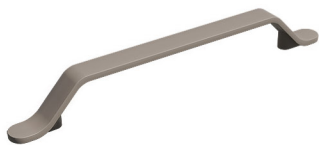

Альберо Американский шоколад / Виано Вижн [1]

Альберо Бежевый софт / Виано Аверса [2]

Фасад: МДФ Белый софт

Фасад: МДФ Бежевый софт

Фасад: МДФ Фреска

Фасад: МДФ Американский шоколад

Альберо Белый софт / Фреска / Ройс Фреска [3]

Корпус: ЛДСП в сером оттенке

Фасады: МДФ с покрытием из пленки ПВХ

Карнизы: не предусмотрены для данной коллекции

Ручки: не входят в комплектацию

Стекло в вертикальных фасадах, ПВХ/ВПВС: фотопечать 4 мм

Стекло в горизонтальных фасадах, ПГС/ВПГС: фотопечать 4 мм

РУЧКИ ДЛЯ КУХОННЫХ ГАРНИТУРОВ

Ручка-скоба 128 Белый

Ширина: 174 мм
Материал: Металл

Ручка-скоба 128 Бежевый

Ширина: 174 мм
Материал: Металл

Ручка-скоба 128 Оливково-зеленый

Ширина: 174 мм
Материал: Металл

Ручка-скоба 128 Графит

Ширина: 174 мм
Материал: Металл

Ручка-скоба С 15 96 (хр+мет) (192)

Ширина: 192 мм
Материал: Пластик

Ручка-кнопка+накладка старая бронза

Материал: Металл

Ручка-скоба FS 139 128 старое олово / белый

Ширина: 128 мм
Материал: Металл с вставкой из АБС-пластика