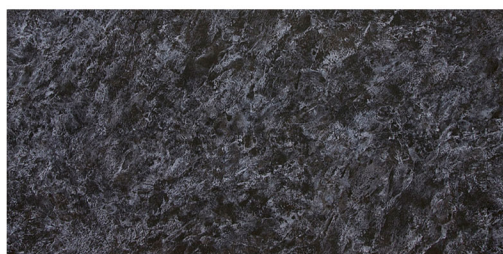

Ширина: 128 мм
Материал: Пластик

Фурнитура приобретается отдельно.

СТОЛЕШНИЦЫ

Гранит белый (толщина 38 мм)

Антарес (толщина 26 мм, 38 мм)

Винтажная сосна (толщина 38 мм)

Дуб вотан (толщина 26 мм, 38 мм)

Кастилло чёрный (толщина 26 мм, 38 мм)